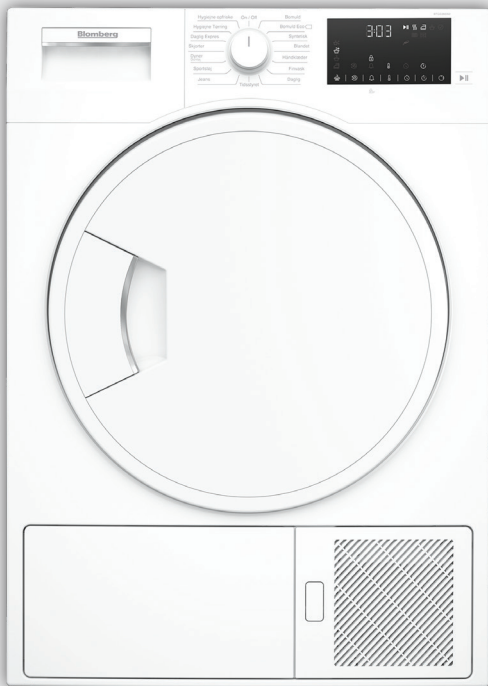

Freestanding Tumble Dryer

BTGS383W2

FEATURES

- Varmepumpe
- Tromle i rustfrit stål
- Kar fremstillet af genbrugte plastflasker
- Hygiejne programmer
- Udendørs tøj/sportstøj Program
- Mulighed for tilslutning til afløb

Kar fremstillet af genbrugte plastflasker

Blombergs tørretumblere har en ydre tromle lavet af genbrugte PET-flasker. I alt blev der brugt over 505 tons genbrugsplast til dette formål i moderselskabets produktion i 2021.

Udendørs tøj/sportstøj Program

Programmets tørrecyklus skaber mindre friktion mellem tromlen og tekstilerne og fordobler dermed levetiden på vandafvisende og svedtransporterende membraner.

GENERAL	
Type	Free-standing
Capacity	8 kg
Color	White
Dryer Type	Heat-Pump
Display Color	Black with white LED
Display Type	Digital Display
FUNCTIONS AND DESIGN	
Number of Programs	15
Door Hinge	Right
Drum Material	Stainless Steel
Tube Made with Recycled PET Bottles	Yes
Time Delay	0-24
Inner Illumination	DC LED
Door Opening Angle	155 degrees
Drum Volume	110 L
Remaining Time on Display	Yes
Drum Pattern	Aquawave
Buzzer	Yes
Number of Adjustable Feet	4
Drying Rack	Optional Drying Rack
Touch Button	Yes
Self Cleaning	No
SPECIAL FUNCTIONS	
Steam	No
AirTouch	No
Iron Finish	No
AntiCrease	Yes
SAFETY	
Child Lock	Yes
Water Tank Full Indicator	Yes
Filter Cleaning Indicator	Yes
TECHNICAL INFORMATION	
Direct Drain	Yes
Energy Efficiency Class 2025	E
Condensation Efficiency Class 2025	B
Energy Consumption Standard Program 2025	1.28 kWh
Noise Level	64 dBA
Duration Standard Cotton Program 2025	142 minutes
Dimensions (WxDxH)	59.7 x 60 x 84.6 cm
Countertop Depth	51.8 centimeters
Plug	European
Cable Length	Standard 1,5m
Cable Placement	Back, upper left corner (when seen from behind)
Voltage	230-240 V
Frequency	50 Hz